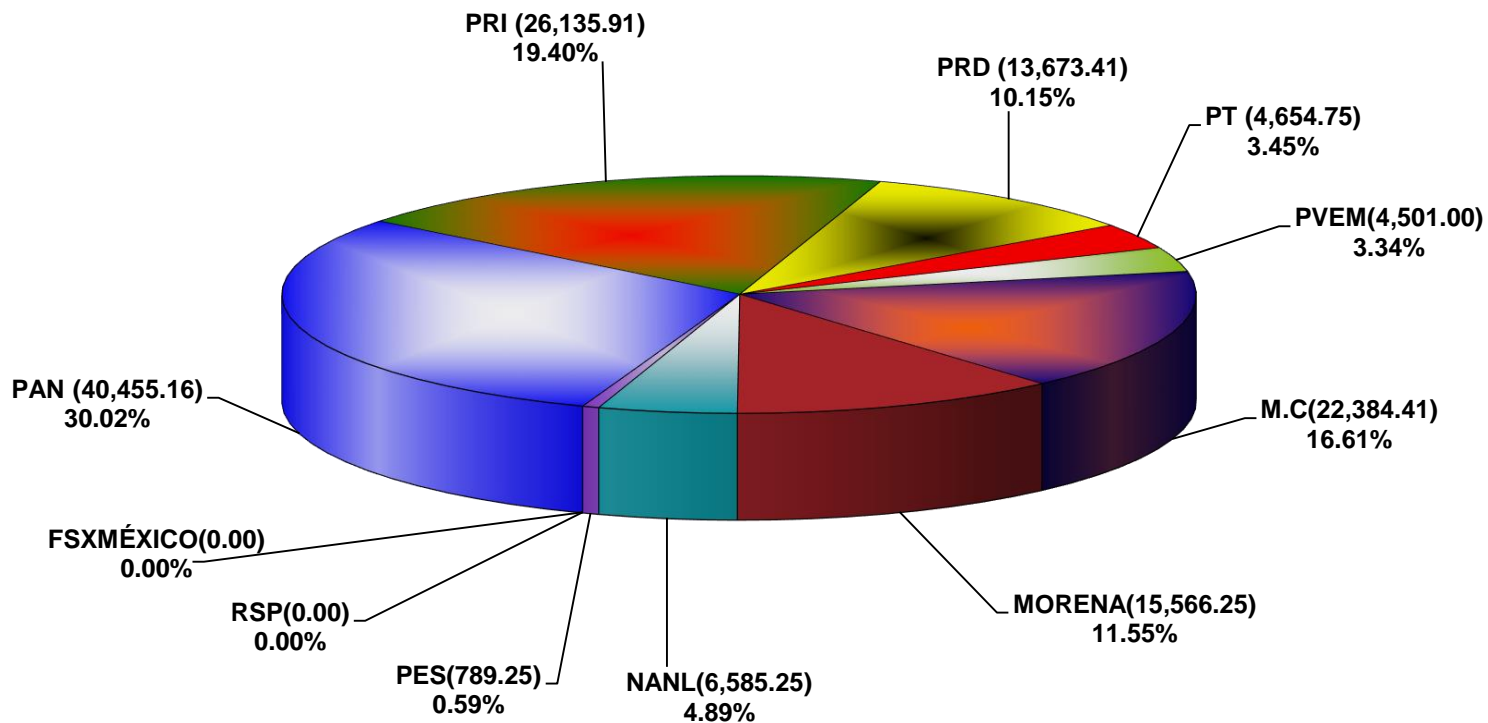

COMISIÓN ESTATAL ELECTORAL DE NUEVO LEÓN
PORCENTAJE Y ESPACIO TOTAL DEDICADO A CADA PARTIDO POLÍTICO EN PRENSA (CM2)
ACUMULADO DE PRENSA NOVIEMBRE DE 2020

COMISIÓN ESTATAL ELECTORAL DE NUEVO LEÓN
PORCENTAJE Y NÚMERO TOTAL DE NOTAS DEDICADAS A CADA PARTIDO POLÍTICO EN
PRENSA
ACUMULADO DE PRENSA NOVIEMBRE DE 2020

**COMISIÓN ESTATAL ELECTORAL DE NUEVO LEÓN
TOTAL DE NOTAS DEDICADAS A CADA PARTIDO POLÍTICO POR GRUPO EDITORIAL
ACUMULADO DE PRENSA NOVIEMBRE DE 2020**