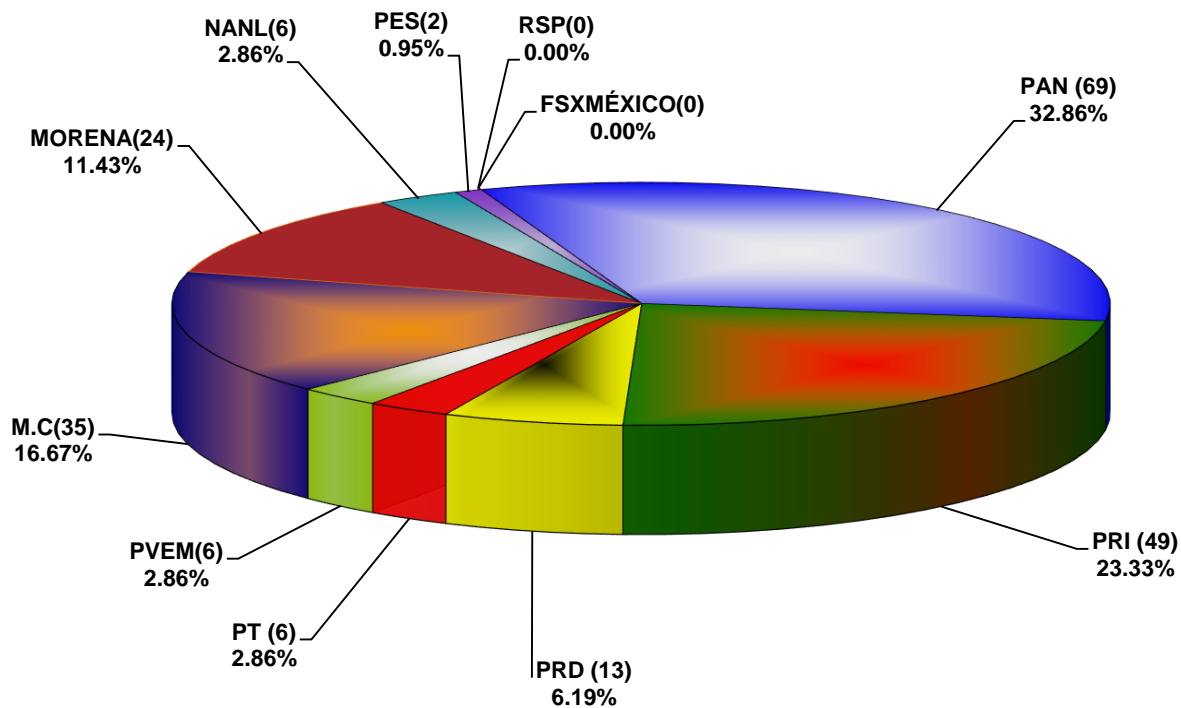

COMISIÓN ESTATAL ELECTORAL DE NUEVO LEÓN
PORCENTAJE Y ESPACIO TOTAL DEDICADO A CADA PARTIDO POLÍTICO EN PRENSA (CM2)
ACUMULADO DE PRENSA NOVIEMBRE DE 2020

COMISIÓN ESTATAL ELECTORAL DE NUEVO LEÓN
PORCENTAJE Y NÚMERO TOTAL DE NOTAS DEDICADAS A CADA PARTIDO POLÍTICO EN
PRENSA
ACUMULADO DE PRENSA NOVIEMBRE DE 2020

**COMISIÓN ESTATAL ELECTORAL DE NUEVO LEÓN
TOTAL DE NOTAS DEDICADAS A CADA PARTIDO POLÍTICO POR GRUPO EDITORIAL
ACUMULADO DE PRENSA NOVIEMBRE DE 2020**